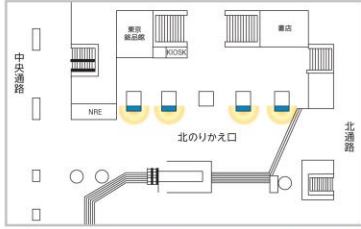

- 広告料金は、15秒1枠あたりの金額です。
- 「月売枠」5週間は、5月、7月、10月、1月、4週間は、4月、6月、8月、9月、11月、12月、2月、3月となります。
- 「開放枠」は、ステーションネットワーク販売枠の販売状況に鑑み、放映開始日の原則3週間前にネットワーク開放し、単駅販売する枠です。

販売枠	放映期間	放映開始日	放映時間	ルール
月売枠	5週間	毎月第1月曜日	5:00~24:00	各駅6分ロールうち、計2分30秒
	4週間			
開放枠	1週間	毎週月曜日		

放映素材:静止画・動画

※価格はすべて税抜価格で表示しています。

東京駅新幹線北乗換口 70インチ4柱4面

広告料金		
月売枠	5週間	180,000円
	4週間	150,000円
開放枠	1週間	50,000円