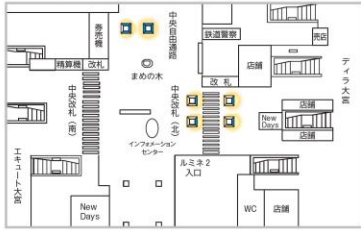

放映素材:静止画・動画

※価格はすべて税抜価格で表示しています。

浦和駅改札口 60インチ4柱8面

広告料金		
月売枠	5週間	230,000円
	4週間	200,000円
開放枠	1週間	90,000円

- 広告料金は、15秒1枠あたりの金額です。
- 「月売枠」5週間は、5月、7月、10月、1月、4週間は、4月、6月、8月、9月、11月、12月、2月、3月となります。
- 「開放枠」は、ステーションネットワーク販売枠の販売状況に鑑み、放映開始日の原則3週間前にネットワーク開放し、単駅販売する枠です。

販売枠	放映期間	放映開始日	放映時間	ロール
月売枠	5週間	毎月第1月曜日	5:00~24:00	各駅6分ロールうち、計2分30秒
	4週間			
開放枠	1週間	毎週月曜日		

放映素材:静止画・動画

※価格はすべて税抜価格で表示しています。

〈横浜駅セット〉

大宮駅中央改札 60インチ4柱4面
70インチ2柱7面

中央改札(北)

広告料金		
月売枠	5週間	200,000円
	4週間	170,000円
開放枠	1週間	90,000円