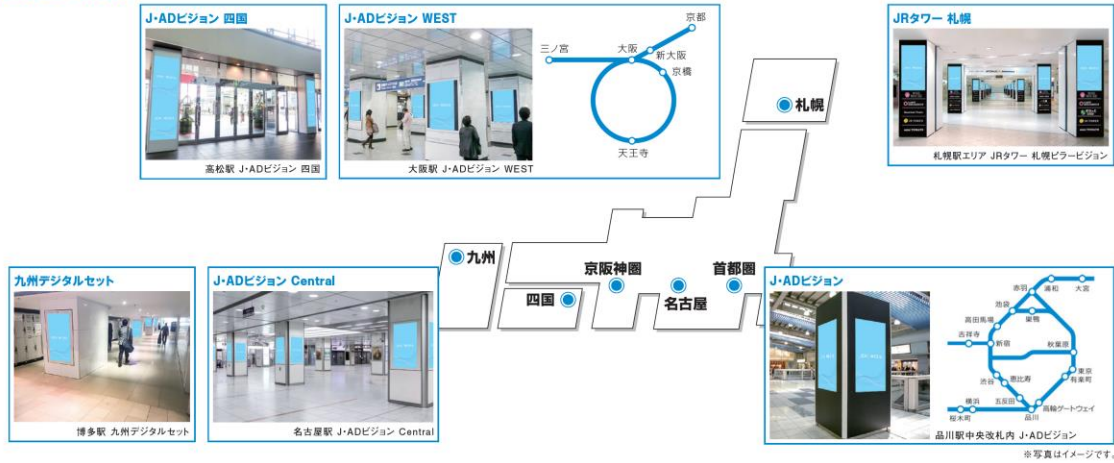

駅エリアデジタルサイネージ JRネットワークセット

- 日本の主要都市圏にネットワーク展開できるセットです。
- JR6社エリアの「デジタルサイネージ」をネットワーク化し、お得な特別広告料金で展開可能な商品を設定しました。

〈概要〉

放映時間	J・ADビジョン	5:00 ~ 24:00 (19時間)	JRタワー 札幌ピラービジョン & ピラービジョン CROSS	7:00 ~ 23:00 (16時間)
	J・ADビジョン Central	6:00 ~ 24:00 (18時間)	サツエキビジョン	6:00 ~ 24:00 (18時間)
	J・ADビジョン WEST	6:00 ~ 24:00 (18時間)	J・ADビジョン 四国	6:30 ~ 23:00 (16.5時間)
	※天王寺駅・三ノ宮駅西口・京都駅・京橋駅は4:30 ~ 24:30 (20時間) となります。		九州デジタルセット (博多駅)	6:00 ~ 24:00 (18時間)
意匠種別	静止画 (JPG) または動画 (WMV9)		※博多駅以外は7:00 ~ 23:00 (16時間) となります。	

〈掲出路線図〉

特別広告料金

※価格はすべて税抜価格で表示しています。

商品名	J-ADビジョン (JR東日本エリア)		J-ADビジョン Central (JR東海エリア)		J-ADビジョン WEST (JR西日本エリア)		JRタワー 札幌 (JR北海道エリア)	J-ADビジョン 四国 (JR四国エリア)	九州デジタルセット (JR九州エリア)		駅数	エリア数	面数	放映期間	放映開始日	秒数	広告料金
	首都圏	名古屋駅	名古屋駅	京阪神圏	京阪神	九州デジタルセット											
駅エリア デジタルサイネージ JR6社ネットワークセット	●	●	●	●	●	●	●	●	●	●	37	60	647			15秒	4,640,000円^{*1}
東名阪 ネットワークセット	●	●	●	●	●	●	—	—	—	—	25	42	546			15秒	3,690,000円^{*1}
東阪 ネットワークセット	●	●	—	●	●	●	—	—	—	—	24	40	516	1週間	毎週月曜日	15秒	3,540,000円^{*1}
ステーション ネットワークセット 八重洲プラス	●	●	—	—	—	—	—	—	—	—	18	27	285			15秒	2,400,000円^{*1}
ステーション ネットワークセット	●	—	—	—	—	—	—	—	—	—	18	25	230			15秒	2,200,000円^{*1}

*1 下期の広告料金については、決まり次第ご案内いたします。

*2 ステーションネットワークの展開駅は、池袋・新宿・渋谷・恵比寿・五反田・品川・高輪ゲートウェイ・有楽町・東京・秋葉原・巣鴨・吉祥寺・赤羽・浦和・大宮・横浜・桜木町・西武鉄道高田馬場駅です。

*3 京阪神ネットワークの展開駅は、大阪・京都・三ノ宮・天王寺・新大阪・京橋駅です。

*4 九州デジタルセットの展開駅は、博多・小倉・佐賀・長崎・熊本・別府・鹿児島中央駅です。

※上記商品は、設置拡大等により変更する場合がございます。変更後の広告料金などについては、担当までお問い合わせください。

※最低放映回数は、緊急放映・支障を含め90%稼働時の回数とします。

※特殊な放映パターンをご希望の場合は、事前に担当までお問い合わせください(別途作業費等が発生する場合があります)。

※放映期間中に、急遽素材の変更や差し止めを行う場合、ご要望にお応えできない可能性がありますのでご了承ください。

※その他、詳細・注意事項等については、各媒体のセールスシート等をご確認ください。また、ご不明点等ございましたら担当までお問い合わせください。