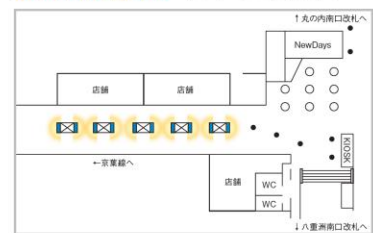

放映素材:静止画・動画

※価格はすべて税抜価格で表示しています。

五反田駅 70インチ2柱2面

広告料金		
月売枠	5週間	70,000円
	4週間	60,000円
開放枠	1週間	30,000円

品川駅中央改札内 70インチ2柱8面

広告料金		
月売枠	5週間	200,000円
	4週間	170,000円
開放枠	1週間	70,000円

高輪ゲートウェイ駅 70インチ4柱4面

広告料金		
月売枠	5週間	220,000円
	4週間	190,000円
開放枠	1週間	80,000円

有楽町駅中央改札口 60インチ2柱2面

広告料金		
月売枠	5週間	140,000円
	4週間	110,000円
開放枠	1週間	70,000円

東京駅丸の内地下連絡通路 70インチ8面
90インチ1面

広告料金		
月売枠	5週間	280,000円
	4週間	220,000円
開放枠	1週間	120,000円

東京駅京葉通路 70インチ5柱10面

広告料金		
月売枠	5週間	200,000円
	4週間	170,000円
開放枠	1週間	70,000円

- 広告料金は、15秒1枠あたりの金額です。
- 「月売枠」5週間は、5月、7月、10月、1月、4週間は、4月、6月、8月、9月、11月、12月、2月、3月となります。
- 「開放枠」は、ステーションネットワーク販売枠の販売状況に鑑み、放映開始日の原則3週間前にネットワーク開放し、単駅販売する枠です。

販売枠	放映期間	放映開始日	放映時間	ルール
月売枠	5週間	毎月第1月曜日	5:00~24:00	各駅6分ロールうち、計2分30秒
	4週間			
開放枠	1週間	毎週月曜日		