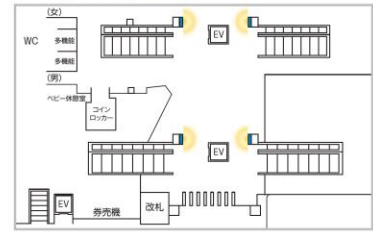

放映素材:静止画・動画

※価格はすべて税抜価格で表示しています。

五反田駅 70インチ2柱2面

広告料金		
月売枠	5週間	70,000円
	4週間	60,000円
開放枠	1週間	30,000円

品川駅中央改札内 70インチ2柱8面

広告料金		
月売枠	5週間	200,000円
	4週間	170,000円
開放枠	1週間	70,000円

高輪ゲートウェイ駅 70インチ4柱4面

広告料金		
月売枠	5週間	220,000円
	4週間	190,000円
開放枠	1週間	80,000円