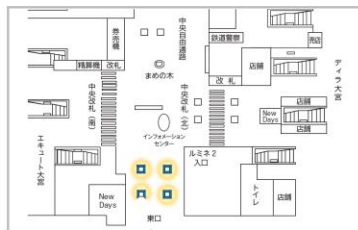

上野駅公園改札内 65インチ6面

広告料金		
月売枠	5週間	180,000円
	4週間	150,000円
スポット枠	1週間	70,000円

〈概要〉 6分ロール24枠(月売枠24枠)
放映素材:静止画・動画

秋葉原駅電気街口 70インチ2柱8面

広告料金		
月売枠	5週間	170,000円
	4週間	140,000円

大宮駅東口 70インチ4柱15面

広告料金		
月売枠	5週間	190,000円
	4週間	160,000円