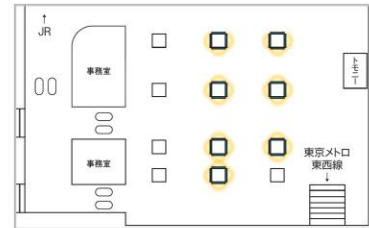

販売枠	放映期間	放映開始日	放映時間	ロール
月売枠	5週間	毎月第1月曜日	5:00~24:00	各駅6分ロールうち、計2分30秒
	4週間			
開放枠	1週間	毎週月曜日		

放映素材:静止画・動画

※価格はすべて税抜価格で表示しています。

〈横浜駅セット〉

大宮駅中央改札 60インチ4柱4面
70インチ2柱7面

中央改札(北)

広告料金		
月売枠	5週間	200,000円
	4週間	170,000円
開放枠	1週間	90,000円

横浜駅中央通路 52インチ5柱5面

横浜駅南改札内 65インチ8柱16面

広告料金		
月売枠	5週間	360,000円
	4週間	300,000円
開放枠	1週間	140,000円

JR横浜タワーアトリウム 70インチ4柱12面

広告料金		
月売枠	5週間	—
	4週間	—
開放枠	1週間	90,000円

桜木町駅 60インチ6柱11面

北改札

広告料金		
月売枠	5週間	140,000円
	4週間	110,000円
開放枠	1週間	70,000円

高田馬場駅 スマイル・ステーションビジョン 70インチ7柱26面

※西武鉄道高田馬場駅スマイル・ステーションビジョンの単駅販売枠については、西武鉄道(株)までお問い合わせください。

駅エリアデジタルサイネージ JRネットワークセット

- 日本の主要都市圏にネットワーク展開できるセットです。
- JR6社エリアの「デジタルサイネージ」をネットワーク化し、お得な特別広告料金で展開可能な商品を設定しました。

〈概要〉