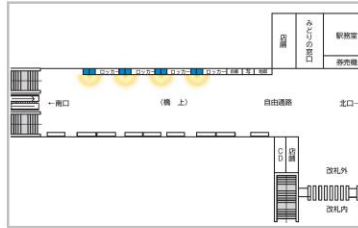

※価格はすべて税抜価格で表示しています。

〈概要〉 6分ロール24枠(月売枠10枠、スポット枠14枠)
放映素材:静止画・動画

秋葉原駅中央改札口 70インチ2柱7面

広告料金		
月売枠	5週間	150,000円
	4週間	120,000円
スポット枠	1週間	50,000円

八王子駅自由通路南 60インチ8面

広告料金		
月売枠	5週間	100,000円
	4週間	80,000円
スポット枠	1週間	30,000円