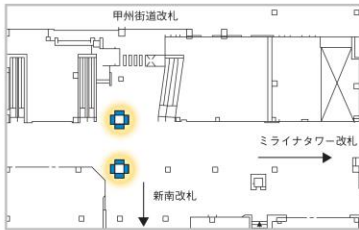

新宿駅甲州街道改札 70インチ2柱8面

広告料金		
月売枠	5週間	—
	4週間	—
開放枠	1週間	200,000円