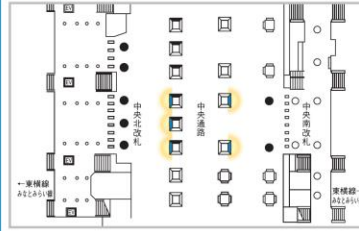

- 広告料金は、15秒1枠あたりの金額です。
- 「月売枠」5週間は、5月、7月、10月、1月、4週間は、4月、6月、8月、9月、11月、12月、2月、3月となります。
- 「開放枠」は、ステーションネットワーク販売枠の販売状況に鑑み、放映開始日の原則3週間前にネットワーク開放し、単駅販売する枠です。

販売枠	放映期間	放映開始日	放映時間	ロール
月売枠	5週間	毎月第1月曜日	5:00~24:00	各駅6分ロールうち、計2分30秒
	4週間			
開放枠	1週間	毎週月曜日		

放映素材:静止画・動画

※価格はすべて税抜価格で表示しています。

〈横浜駅セット〉

大宮駅中央改札 60インチ4柱4面
70インチ2柱7面

広告料金		
月売枠	5週間	200,000円
	4週間	170,000円
開放枠	1週間	90,000円

横浜駅中央通路 52インチ5柱5面

横浜駅南改札内 65インチ8柱16面

広告料金		
月売枠	5週間	360,000円
	4週間	300,000円
開放枠	1週間	140,000円

JR横浜タワーアトリウム 70インチ4柱12面

広告料金		
月売枠	5週間	—
	4週間	—
開放枠	1週間	90,000円

桜木町駅 60インチ6柱11面

広告料金		
月売枠	5週間	140,000円
	4週間	110,000円
開放枠	1週間	70,000円

高田馬場駅 スマイル・ステーションビジョン 70インチ7柱26面

※西武鉄道高田馬場駅スマイル・ステーションビジョンの単駅販売枠については、西武鉄道(株)までお問い合わせください。