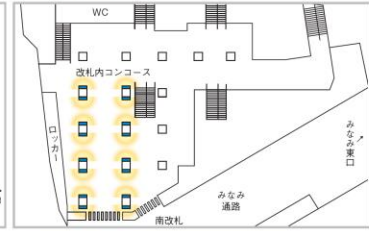

横浜駅南改札内 65インチ8柱16面

広告料金		
月売枠	5週間	360,000円
	4週間	300,000円
開放枠	1週間	140,000円

JR横浜タワーアトリウム 70インチ4柱12面