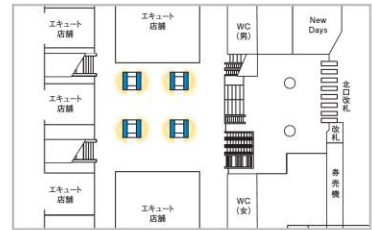

巣鴨駅改札外 70インチ3柱6面

広告料金		
月売枠	5週間	90,000円
	4週間	60,000円
開放枠	1週間	40,000円

吉祥寺駅南北自由通路 70インチ6柱12面

広告料金		
月売枠	5週間	200,000円
	4週間	170,000円
開放枠	1週間	90,000円

赤羽駅北改札 65インチ4柱8面

広告料金		
月売枠	5週間	70,000円
	4週間	50,000円
開放枠	1週間	30,000円