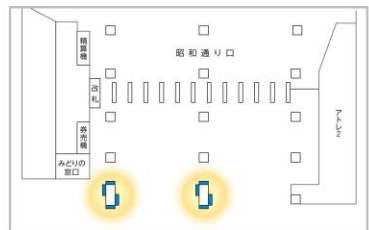

秋葉原駅昭和通り口 60インチ2柱8面