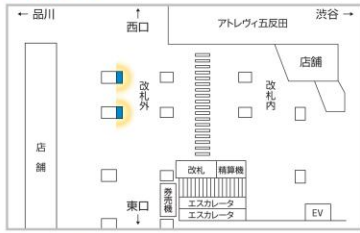

- 広告料金は、15秒1枠あたりの金額です。
- 「月売枠」5週間は、5月、7月、10月、1月、4週間は、4月、6月、8月、9月、11月、12月、2月、3月となります。
- 「開放枠」は、ステーションネットワーク販売枠の販売状況に鑑み、放映開始日の原則3週間前にネットワーク開放し、単駅販売する枠です。

販売枠	放映期間	放映開始日	放映時間	ロール
月売枠	5週間	毎月第1月曜日	5:00~24:00	各駅6分ロールうち、計2分30秒
	4週間			
開放枠	1週間	毎週月曜日		

放映素材:静止画・動画

※価格はすべて税抜価格で表示しています。

五反田駅 70インチ2柱2面

広告料金		
月売枠	5週間	70,000円
	4週間	60,000円
開放枠	1週間	30,000円