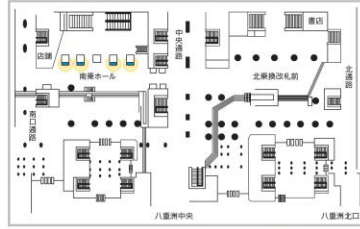

放映素材:静止画・動画

※価格はすべて税抜価格で表示しています。

東京駅新幹線北乗換口 70インチ4柱4面

広告料金		
月売枠	5週間	180,000円
	4週間	150,000円
開放枠	1週間	50,000円

東京駅新幹線南乗換口 70インチ4柱4面

広告料金		
月売枠	5週間	180,000円
	4週間	150,000円
開放枠	1週間	50,000円

秋葉原駅新電気街口 70インチ4柱16面

広告料金		
月売枠	5週間	290,000円
	4週間	230,000円
開放枠	1週間	150,000円