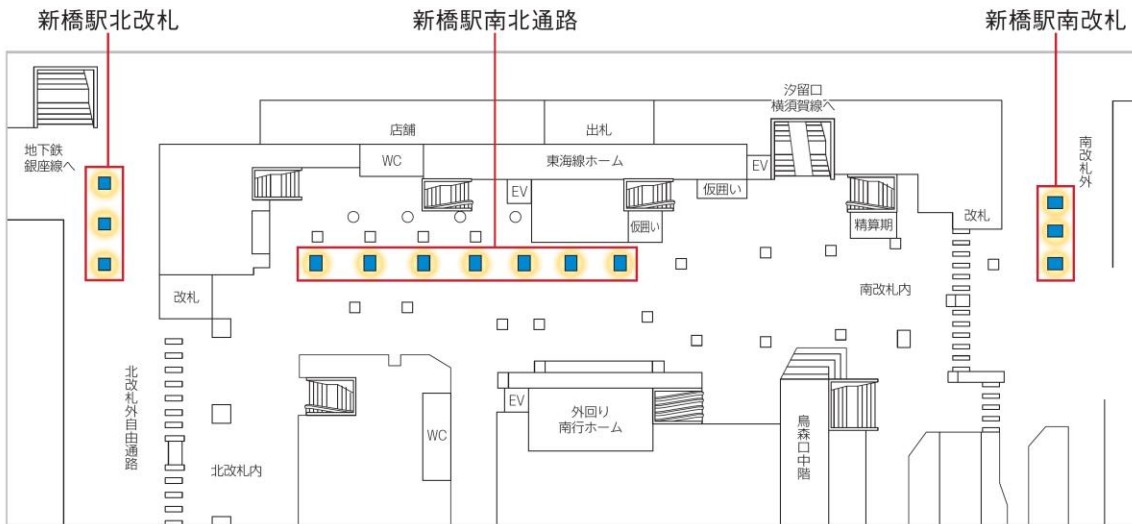

※その他、詳細・注意事項等については、各媒体のセールスシート等をご確認ください。また、ご不明点等ございましたら担当までお問い合わせください。

J・ADビジョン 単駅

● 各駅にて単独での放映が可能なJ・ADビジョンは地域のクライアントからナショナルクライアントまで幅広く活用できます。

〈概要〉 3分ロール12枠
放映素材: 静止画・動画

■ 品川駅自由通路セット

- 中央改札口から新幹線のりばや港南口へ向かう自由通路を75インチ大画面のJ・ADビジョン44面にて展開します。
- 品川駅からビジネス街や空港に向かうお客さまへ強力に訴求します。

〈掲出位置〉 品川駅自由通路

広告料金

※価格はすべて税抜価格で表示しています。 放映時間 5:00~24:00 (19時間)

商品名	駅	位置	面数	画面サイズ	放映期間	放映開始日	秒数	ロール	広告料金
J・ADビジョン 品川駅自由通路セット	品川	自由通路	44面	75 インチ	1週間	毎週月曜日	15秒	約3分	1,000,000円

※品川駅自由通路セットでは、15分に1回程度、全44面にて、45秒の「地域情報」等を放映します。 ※平日の朝(7:00~10:00)および夕方(17:00~22:00)におきまして、高輪側の2面、港南側の2面の計4面にて、「通行ルール案内」等の情報を放映します。 ※最低放映回数は、緊急時放映・支障を含め90%稼働時の回数とします。 ※特殊な放映パターンをご希望の場合は、事前に担当までお問い合わせください(別途作業費等が発生する場合があります)。 ※放映期間中に、急遽素材の変更や差し止めを行う場合や、納品期限に間に合わなかった場合には別途、規定の料金がかかります。また、このような緊急作業をご依頼いただいた場合、ご要望にお応えできない可能性がありますのでご了承ください。 ※その他詳細・注意事項等、また、ご不明な点がございましたら担当までお問い合わせください。

〈概要〉 3分ロール12枠
 放映素材:静止画・動画

■新橋駅セット31

- 新橋駅北改札・南改札・南北通路の3拠点・31面から構成される新商品です。
- 全ホームから改札外まで、その流動に即して並んでおり、運動性の高いJ・ADビジョンです。

新橋北改札

新橋駅南北通路

新橋駅南改札

〈掲出位置〉 新橋駅南北通路・北改札・南改札

広告料金

※価格はすべて税抜価格で表示しています。 放映時間 5:00~24:00 (19時間)

商品名	駅	位置	面数	画面サイズ	放映期間	放映開始日	秒数	ロール	広告料金
J・ADビジョン 新橋駅セット31	新橋	南北通路 南改札 北改札	31面	70 インチ	1週間	毎週月曜日	180秒 (1社ジャック)	3分	4,000,000円
							15秒 (開放枠)		400,000円

※開放枠とは販売状況に鑑み、放映開始日の原則3週間前にジャック枠を開放し、販売する枠です。 ※最低放映回数は、緊急時放映・支障を含め90%稼働時の回数とします。
 ※特殊な放映パターンをご希望の場合は、事前に担当までお問い合わせください(別途作業費等が発生する場合があります)。 ※放映期間中に、急遽素材の変更や差し止めを行う場合や、納品期限に間に合わなかった場合には別途、規定の料金がかかります。また、このような緊急作業をご依頼いただいた場合、ご希望にお応えできない可能性がありますのでご了承ください。
 ※その他詳細・注意事項等、また、ご不明な点がございましたら担当までお問い合わせください。