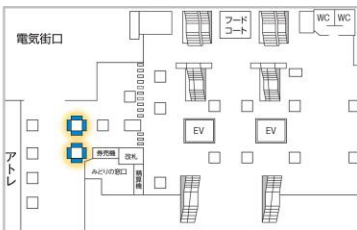

秋葉原駅電気街口 70インチ2柱8面