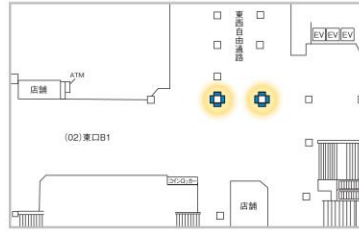

放映素材:静止画・動画

※価格はすべて税抜価格で表示しています。

池袋駅中央改札内 60インチ4柱16面

広告料金		
月売枠	5週間	580,000円
	4週間	470,000円
開放枠	1週間	200,000円

新宿駅東口 70インチ2柱8面

広告料金		
月売枠	5週間	460,000円
	4週間	370,000円
開放枠	1週間	200,000円

新宿駅南口 70インチ2柱8面

広告料金		
月売枠	5週間	—
	4週間	—
開放枠	1週間	200,000円