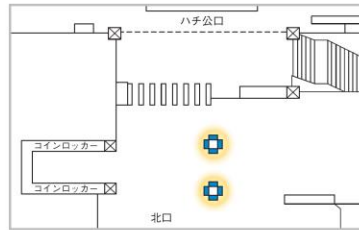

渋谷駅ハチ公改札 65インチ2柱8面

広告料金		
月売枠	5週間	360,000円
	4週間	300,000円
開放枠	1週間	180,000円