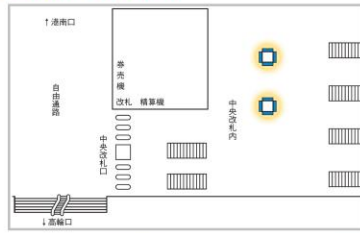

放映素材:静止画・動画

※価格はすべて税抜価格で表示しています。

五反田駅 70インチ2柱2面

広告料金		
月売枠	5週間	70,000円
	4週間	60,000円
開放枠	1週間	30,000円

品川駅中央改札内 70インチ2柱8面

広告料金		
月売枠	5週間	200,000円
	4週間	170,000円
開放枠	1週間	70,000円

高輪ゲートウェイ駅 70インチ4柱4面

広告料金		
月売枠	5週間	220,000円
	4週間	190,000円
開放枠	1週間	80,000円