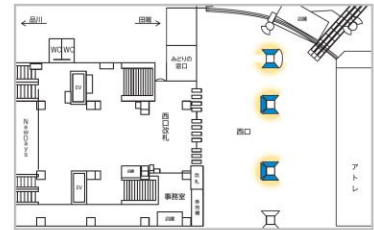

恵比寿駅西口 60インチ3柱8面

広告料金		
月売枠	5週間	120,000円
	4週間	100,000円
開放枠	1週間	40,000円