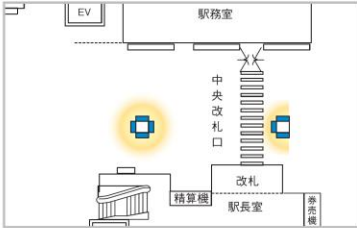

1. 広告料金は、15秒1枠あたりの金額です。
   - 「月売枠」5週間は、5月、7月、10月、1月、4週間は、4月、6月、8月、9月、11月、12月、2月、3月となります。
2. ※秋葉原駅昭和通り口は毎月1日からの放映開始となります。

販売枠	放映期間	放映開始日	放映時間	ロール
月売枠	5週間	毎月第1月曜日	5:00~24:00	計6分
	4週間			
1ヶ月枠	1ヶ月	毎日1日		
スポット枠	1週間	毎週月曜日		

※価格はすべて税抜価格で表示しています。

〈概要〉 6分ロール24枠(月売枠10枠、スポット枠14枠)
放映素材:静止画・動画

秋葉原駅中央改札口 70インチ2柱7面