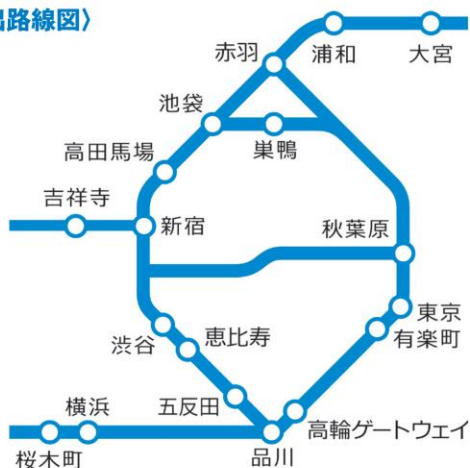

J・ADビジョン ステーションネットワーク

- 「J・ADビジョン」を首都圏の主要なターミナル駅で展開できるセットです。
- ビジネス・観光利用と、駅を利用する様々なお客さまに効率よく接触が可能なセット商品を設定しました。

東京駅丸の内地下連絡通路

〈掲出路線図〉

広告料金

※価格はすべて税抜価格で表示しています。 放映素材: 静止画・動画 放映時間 5:00~24:00 (19時間)

商品名	駅数	エリア数	柱数	面数	期間	放映開始日	秒数	広告料金 (15秒)	ロール
ステーションネットワーク	18駅	25エリア	—	230	1週間	毎週月曜日	15秒	2,200,000円	各駅6分ロール うち、計3分30秒