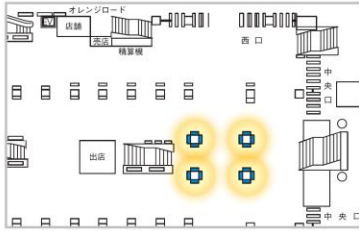

J・ADビジョン ステーションネットワーク単駅

- 広告料金は、15秒1枠あたりの金額です。
- 「月売枠」5週間は、5月、7月、10月、1月、4週間は、4月、6月、8月、9月、11月、12月、2月、3月となります。
- 「開放枠」は、ステーションネットワーク販売枠の販売状況に鑑み、放映開始日の原則3週間前にネットワーク開放し、単駅販売する枠です。

販売枠	放映期間	放映開始日	放映時間	ロール
月売枠	5週間	毎月第1月曜日	5:00~24:00	各駅6分ロールうち、計2分30秒
	4週間			
開放枠	1週間	毎週月曜日		

放映素材:静止画・動画

※価格はすべて税抜価格で表示しています。

池袋駅中央改札内 60インチ4柱16面

広告料金		
月売枠	5週間	580,000円
	4週間	470,000円
開放枠	1週間	200,000円