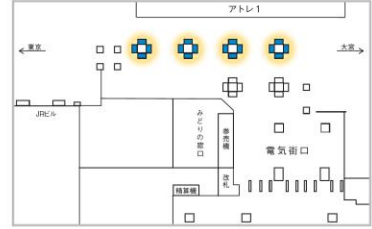

放映素材:静止画・動画

※価格はすべて税抜価格で表示しています。

東京駅新幹線北乗換口 70インチ4柱4面

広告料金		
月売枠	5週間	180,000円
	4週間	150,000円
開放枠	1週間	50,000円

東京駅新幹線南乗換口 70インチ4柱4面

広告料金		
月売枠	5週間	180,000円
	4週間	150,000円
開放枠	1週間	50,000円

秋葉原駅新電気街口 70インチ4柱16面

広告料金		
月売枠	5週間	290,000円
	4週間	230,000円
開放枠	1週間	150,000円

巣鴨駅改札外 70インチ3柱6面

広告料金		
月売枠	5週間	90,000円
	4週間	60,000円
開放枠	1週間	40,000円

吉祥寺駅南北自由通路 70インチ6柱12面

広告料金		
月売枠	5週間	200,000円
	4週間	170,000円
開放枠	1週間	90,000円

赤羽駅北改札 65インチ4柱8面

広告料金		
月売枠	5週間	70,000円
	4週間	50,000円
開放枠	1週間	30,000円