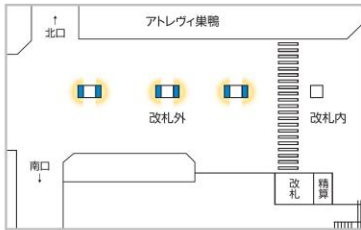

巣鴨駅改札外 70インチ3柱6面

広告料金		
月売枠	5週間	90,000円
	4週間	60,000円
開放枠	1週間	40,000円