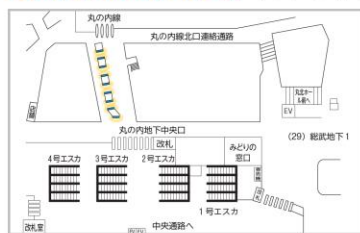

放映素材:静止画・動画

※価格はすべて税抜価格で表示しています。

五反田駅 70インチ2柱2面

広告料金		
月売枠	5週間	70,000円
	4週間	60,000円
開放枠	1週間	30,000円

品川駅中央改札内 70インチ2柱8面

広告料金		
月売枠	5週間	200,000円
	4週間	170,000円
開放枠	1週間	70,000円

高輪ゲートウェイ駅 70インチ4柱4面

広告料金		
月売枠	5週間	220,000円
	4週間	190,000円
開放枠	1週間	80,000円

有楽町駅中央改札口 60インチ2柱2面

広告料金		
月売枠	5週間	140,000円
	4週間	110,000円
開放枠	1週間	70,000円

東京駅丸の内地下連絡通路 70インチ8面
90インチ1面

広告料金		
月売枠	5週間	280,000円
	4週間	220,000円
開放枠	1週間	120,000円

東京駅京葉通路 70インチ5柱10面

広告料金		
月売枠	5週間	200,000円
	4週間	170,000円
開放枠	1週間	70,000円