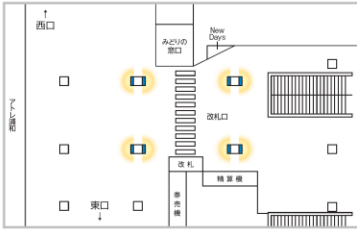

- 広告料金は、15秒1枠あたりの金額です。
- 「月売枠」5週間は、5月、7月、10月、1月、4週間は、4月、6月、8月、9月、11月、12月、2月、3月となります。
- 「開放枠」は、ステーションネットワーク販売枠の販売状況に鑑み、放映開始日の原則3週間前にネットワーク開放し、単駅販売する枠です。

販売枠	放映期間	放映開始日	放映時間	ロール
月売枠	5週間	毎月第1月曜日	5:00~24:00	各駅6分ロールうち、計2分30秒
	4週間			
開放枠	1週間	毎週月曜日		

放映素材:静止画・動画

※価格はすべて税抜価格で表示しています。

浦和駅改札口 60インチ4柱8面

広告料金		
月売枠	5週間	230,000円
	4週間	200,000円
開放枠	1週間	90,000円