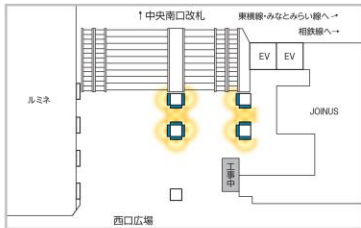

販売枠	放映期間	放映開始日	放映時間	ロール
月売枠	5週間	毎月第1月曜日	5:00~24:00	各駅6分ロールうち、計2分30秒
	4週間			
開放枠	1週間	毎週月曜日		

放映素材:静止画・動画

※価格はすべて税抜価格で表示しています。

〈横浜駅セット〉

大宮駅中央改札 60インチ4柱4面
70インチ2柱7面

中央改札(北)

広告料金		
月売枠	5週間	200,000円
	4週間	170,000円
開放枠	1週間	90,000円

横浜駅中央通路 52インチ5柱5面

横浜駅南改札内 65インチ8柱16面

広告料金		
月売枠	5週間	360,000円
	4週間	300,000円
開放枠	1週間	140,000円

JR横浜タワーアトリウム 70インチ4柱12面

広告料金		
月売枠	5週間	—
	4週間	—
開放枠	1週間	90,000円

桜木町駅 60インチ6柱11面

北改札

広告料金		
月売枠	5週間	140,000円
	4週間	110,000円
開放枠	1週間	70,000円

高田馬場駅 スマイル・ステーションビジョン 70インチ7柱26面

※西武鉄道高田馬場駅スマイル・ステーションビジョンの単駅販売枠については、西武鉄道(株)までお問い合わせください。

駅エリアデジタルサイネージ JRネットワークセット

- 日本の主要都市圏にネットワーク展開できるセットです。
- JR6社エリアの「デジタルサイネージ」をネットワーク化し、お得な特別広告料金で展開可能な商品を設定しました。

〈概要〉