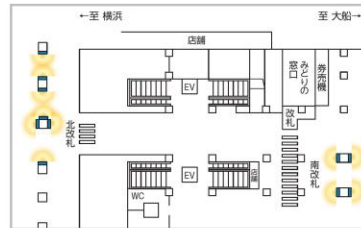

販売枠	放映期間	放映開始日	放映時間	ロール
月売枠	5週間	毎月第1月曜日	5:00~24:00	各駅6分ロールうち、計2分30秒
	4週間			
開放枠	1週間	毎週月曜日		

放映素材:静止画・動画

※価格はすべて税抜価格で表示しています。

〈横浜駅セット〉

大宮駅中央改札 60インチ4柱4面
70インチ2柱7面

中央改札(北)

広告料金		
月売枠	5週間	200,000円
	4週間	170,000円
開放枠	1週間	90,000円

横浜駅中央通路 52インチ5柱5面

横浜駅南改札内 65インチ8柱16面

広告料金		
月売枠	5週間	360,000円
	4週間	300,000円
開放枠	1週間	140,000円

JR横浜タワーアトリウム 70インチ4柱12面

広告料金		
月売枠	5週間	—
	4週間	—
開放枠	1週間	90,000円

桜木町駅 60インチ6柱11面

北改札

広告料金		
月売枠	5週間	140,000円
	4週間	110,000円
開放枠	1週間	70,000円

高田馬場駅 スマイル・ステーションビジョン 70インチ7柱26面

※西武鉄道高田馬場駅スマイル・ステーションビジョンの単駅販売枠については、西武鉄道(株)までお問い合わせください。

駅エリアデジタルサイネージ JRネットワークセット

- 日本の主要都市圏にネットワーク展開できるセットです。
- JR6社エリアの「デジタルサイネージ」をネットワーク化し、お得な特別広告料金で展開可能な商品を設定しました。

〈概要〉