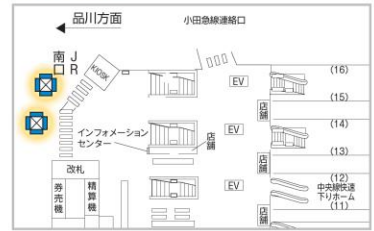

放映素材:静止画・動画

※価格はすべて税抜価格で表示しています。

池袋駅中央改札内 60インチ4柱16面

広告料金		
月売枠	5週間	580,000円
	4週間	470,000円
開放枠	1週間	200,000円

新宿駅東口 70インチ2柱8面

広告料金		
月売枠	5週間	460,000円
	4週間	370,000円
開放枠	1週間	200,000円

新宿駅南口 70インチ2柱8面

広告料金		
月売枠	5週間	—
	4週間	—
開放枠	1週間	200,000円