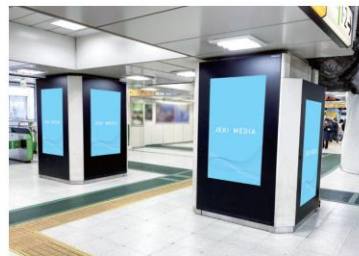

渋谷駅ハチ公改札 65インチ2柱8面

広告料金		
月売枠	5週間	360,000円
	4週間	300,000円
開放枠	1週間	180,000円