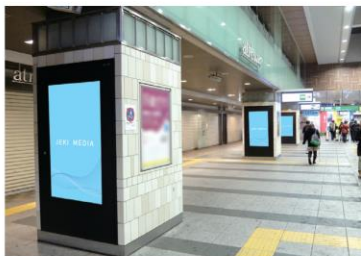

巣鴨駅改札外 70インチ3柱6面

広告料金		
月売枠	5週間	90,000円
	4週間	60,000円
開放枠	1週間	40,000円