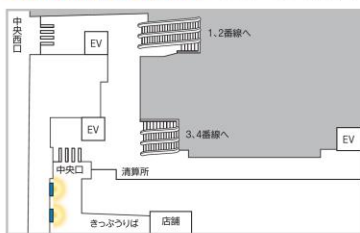

放映素材:静止画・動画

※価格はすべて税抜価格で表示しています。

五反田駅 70インチ2柱2面

広告料金		
月売枠	5週間	70,000円
	4週間	60,000円
開放枠	1週間	30,000円

品川駅中央改札内 70インチ2柱8面

広告料金		
月売枠	5週間	200,000円
	4週間	170,000円
開放枠	1週間	70,000円

高輪ゲートウェイ駅 70インチ4柱4面

広告料金		
月売枠	5週間	220,000円
	4週間	190,000円
開放枠	1週間	80,000円

有楽町駅中央改札口 60インチ2柱2面

広告料金		
月売枠	5週間	140,000円
	4週間	110,000円
開放枠	1週間	70,000円

東京駅丸の内地下連絡通路 70インチ8面
90インチ1面

広告料金		
月売枠	5週間	280,000円
	4週間	220,000円
開放枠	1週間	120,000円

東京駅京葉通路 70インチ5柱10面

広告料金		
月売枠	5週間	200,000円
	4週間	170,000円
開放枠	1週間	70,000円