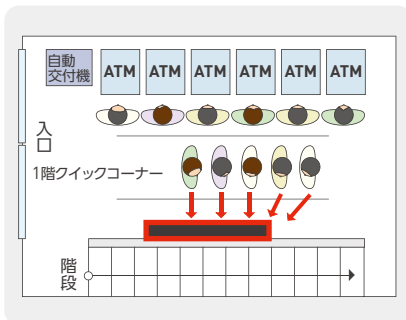

お問い合わせフォーム

新しいビジネスの可能性を解き放つ動画広告

※イメージ図

設置場所

視線を集めるホールに設置!

巣鴨信用金庫 池袋支店 1階クイックコーナー

東京都豊島区池袋2-48-1

掲載ご利用料金