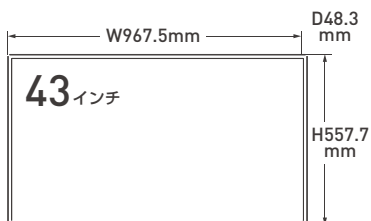

ディスプレイの特徴・仕様

4K高精度ディスプレイ!

●43インチ4K液晶ディスプレイ

MPEG-4 WMV JPEG

MPEG-4/WMV等、様々なフォーマット方式の動画ファイルを支援します。
JPEG画像もスライドショーで再生可能。

メーカー	SAMSUNG(サムスン)
画面サイズ	43インチ 横置き
解像度	3,840×2,160画素(4K UHD) アスペクト比16:9
コントラスト比/輝度	4,000:1 500 nit
入力端子	HDMI2.0×3、DisplayPort1.2×1、USB2.0×2
出力端子	オーディオ Stereo mini Jack
内蔵スピーカー	10W×2出力
電源	AC 100-240 V、50/60 Hz
消費電力	最大110.0W/h 標準79.0W/h スリープモード 0.5W未満
外形寸法	W967.5×H557.7×D48.3mm
重量	10.0kg
動作温度	0℃~40℃